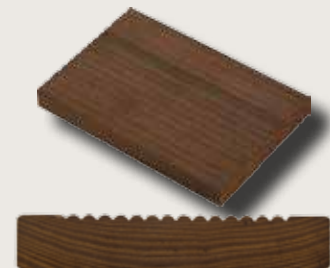

Dimenzije deckinga u daskama

Decking 2	Dimenzije (mm)
Dužina	900-2400 / dužinski spajan 3000≤
Širina	90-140
Debljina	21

Prodaja parketa i izložbeni prostori

Velika Gorica (Mraclin)

Tvornica i prodajni salon

Braće Radića 199a
10410 Velika Gorica (Mraclin)
Hrvatska
Tel.: +385 (01) 6268 460
+385 (01) 5590 840

Radno vrijeme:
pon-pet: 8:00-16:00
sub: 8:00-14:00

Zagreb, Heinzelova

Izložbeno-prodajni salon

Heinzelova 34
10000 Zagreb
Hrvatska
Tel.: +385 (01) 5590 890

Radno vrijeme:
pon-pet: 8:00-20:00
sub: 8:00-14:00

Beograd

Izložbeno-prodajni salon

Kraljice Natalije 40
11000 Beograd
Srbija
Tel.: +385 (11) 361 0124

Radno vrijeme:
pon-pet: 9:00-17:00